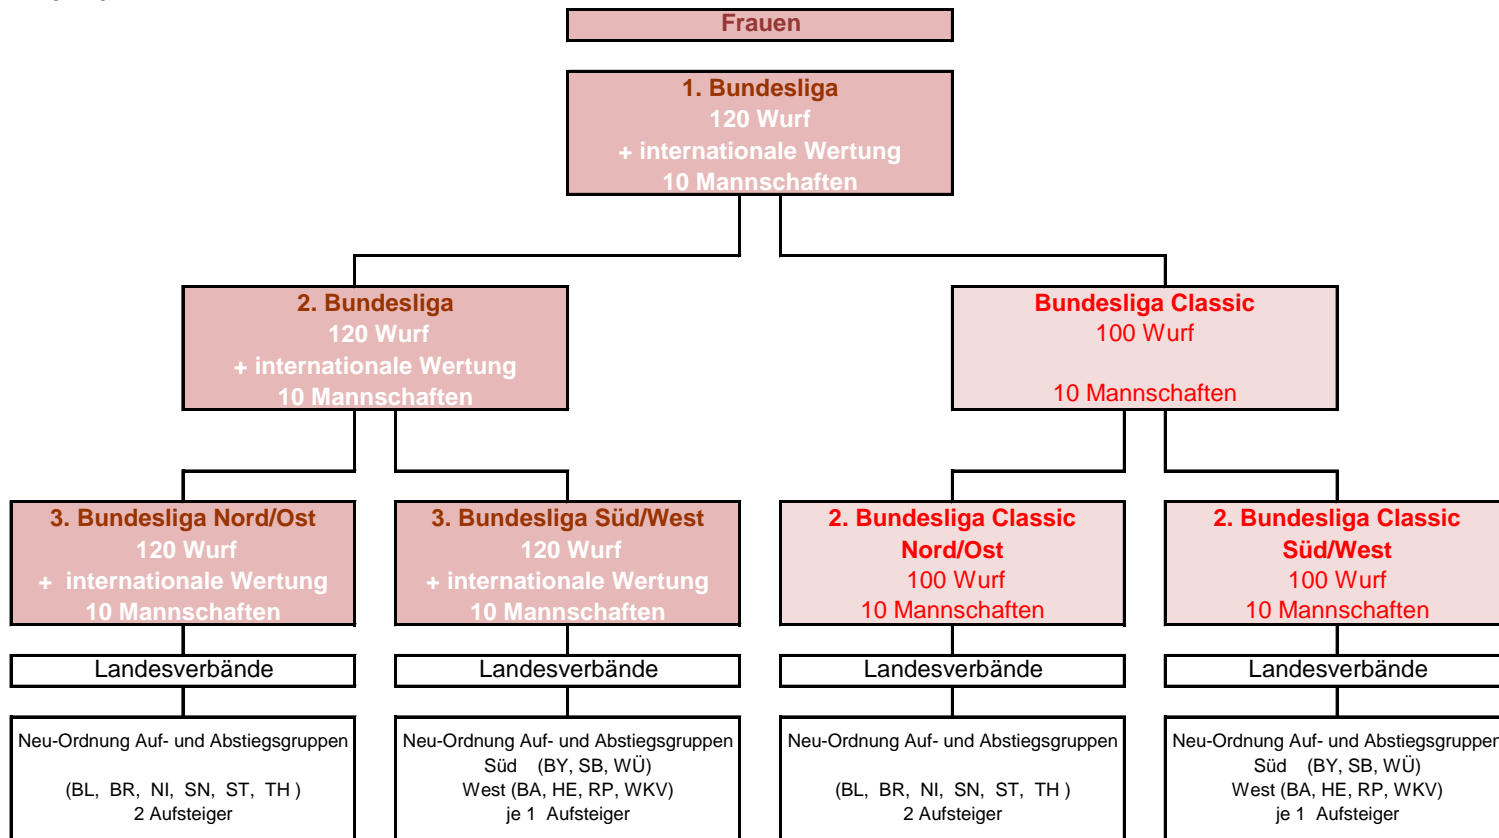

übrige Mannsch. aus 120er + 200er BuLi
+ 4 Aufsteiger aus den 3.BuLi'n
+ je zwei Mannsch. aus 2. BuLi Ost + West
- gleitender Auf- und Abstieg

- gleitender Auf- und Abstieg

Ermittlung der 4 Aufsteiger nach den
neuen Quali-Gruppen (s.unten)

übrige Mannschaften sind Absteiger in die Länder

Prämissen:

zweite Mannschaften Startrecht nur bis 3.BuLi / 2.BuLi Classic

DKBC- Pokal wird weiter geführt, wie bisher

Internationale Teilnehmer werden aus der 1.BuLi und DKBC- Pokal ermittelt

Bundesligareform 2013/2014

24.02.2012

Bildung für 2013/14

Platz 1 - 4 der 120er + 100er BuLi'n 2012
 * Nachrücker bis Platz 8
 * bei Verzicht: paritätische Abfrage beider Ligen
 + je 1 Aufsteiger aus der 2.BuLi West + Ost