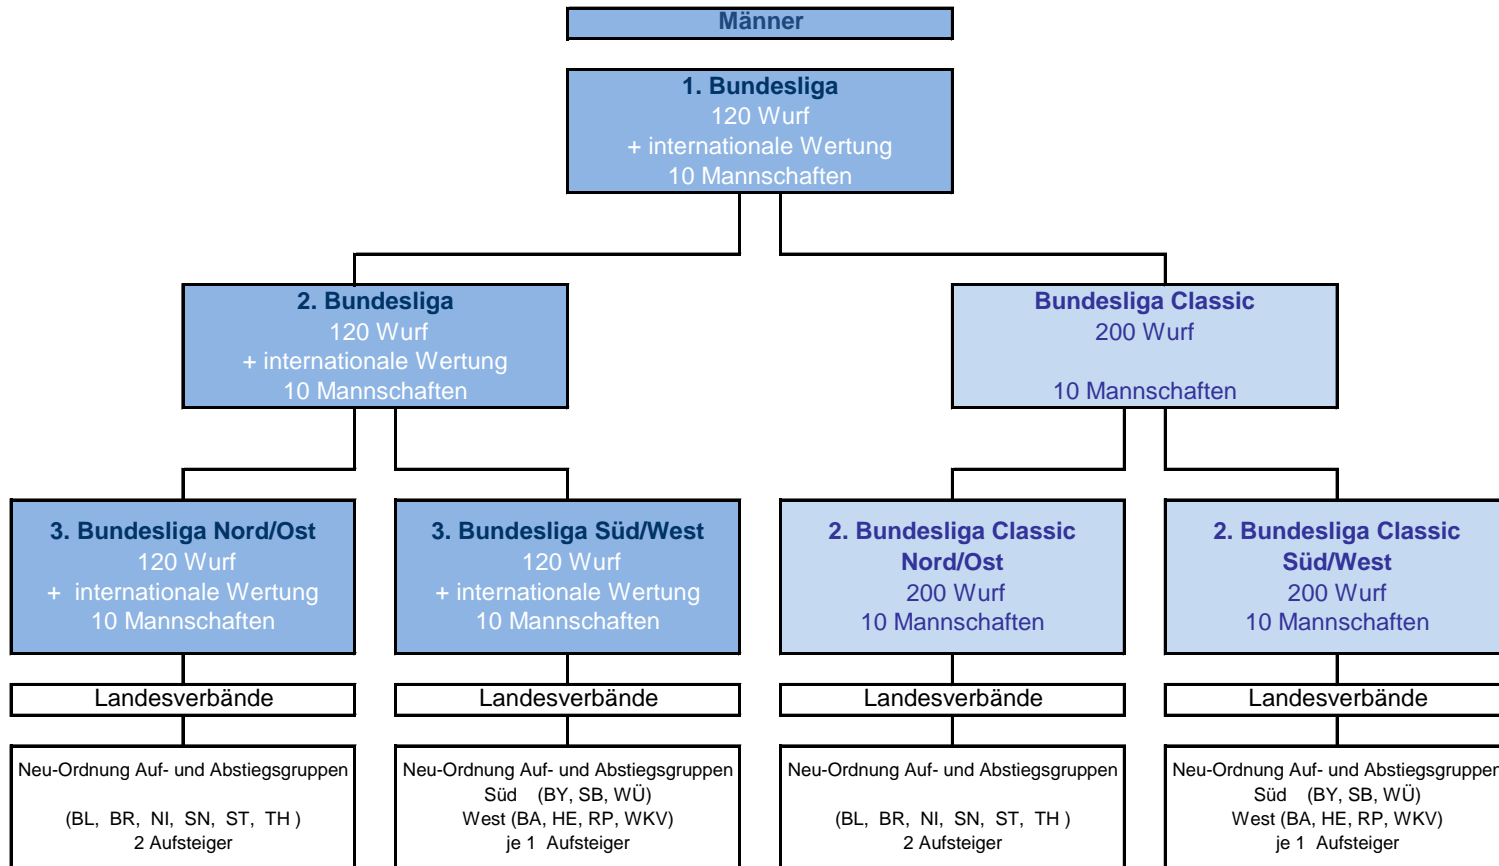

Bundesligareform 2013/2014

24.02.2012

Bildung für 2013/14

Platz 1 - 4 der 120er + 200er BuLi'n 2012
* Nachrücker bis Platz 8
* bei Verzicht: paritätische Abfrage beider Ligen
+ je 1 Aufsteiger aus der 2.BuLi West + Ost

übrige Mannsch. aus 120er + 200er BuLi
+ 4 Aufsteiger aus den 3.BuLi'n
+ je zwei Mannsch. aus 2. BuLi Ost + West
- gleitender Auf- und Abstieg

- gleitender Auf- und Abstieg

Ermittlung der 4 Aufsteiger nach den
neuen Quali-Gruppen (s.unten)

übrige Mannschaften sind Absteiger in die Länder

Prämissen:

zweite Mannschaften Startrecht nur bis 3.BuLi / 2.BuLi Classic

DKBC- Pokal wird weiter geführt, wie bisher

Internationale Teilnehmer werden aus der 1.BuLi und DKBC- Pokal ermittelt